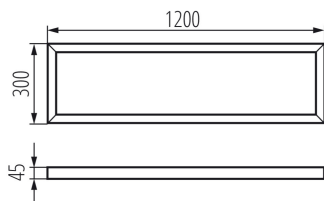

27614 ADTR 12030 B

Cornice per BRAVO

5905339276148

DATI GENERALI:

Colore: nero

Luogo di montaggio: montaggio a soffitto

Lunghezza [mm]: 1200

Larghezza [mm]: 300

Altezza [mm]: 45

DATI TECNICI:

Materiale: acciaio

DATI LOGISTICI:

Unità di misura: pezzo

Tipo di confezionamento: 1

Numero di pezzi nell' imballaggio secondario: 1

Numero di pezzi in un imballaggio : 1

Peso unitario netto [g]: 1460

Grammatura [g]: 1870

Lunghezza dell'unità di imballaggio [cm]: 123

Larghezza dell'unità di imballaggio [cm]: 32.5

Altezza dell'unità di imballaggio [cm]: 5.5

Peso della scatola di cartone [Kg]: 1.87

Larghezza della scatola di cartone [cm]: 32.5

Altezza della scatola di cartone [cm]: 5.5

Lunghezza della scatola di cartone [cm]: 123

Volume della scatola di cartone [m³]: 0.021986